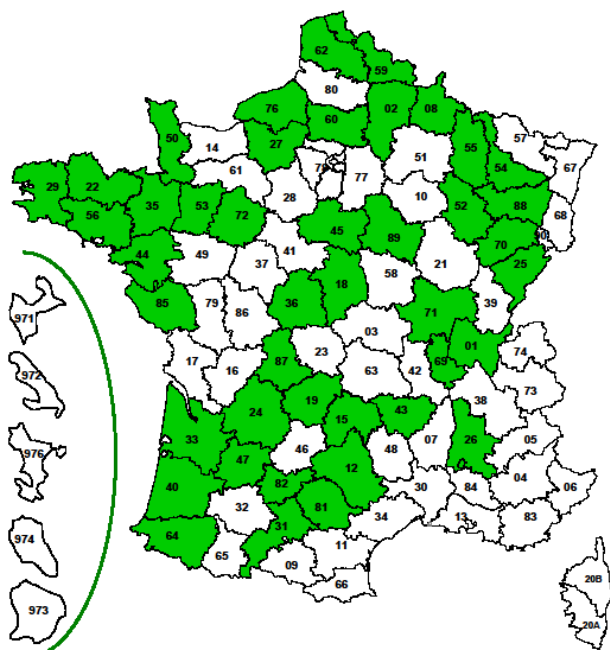

100 % des départements en action, plus de 350 actions recensées

Transformateurs

Restauration hors foyer

Blocages sur route

Départements recensés au 31 juillet, 12 h 00

Départements recensés au 31 juillet, 12 h 00

Départements recensés au 31 juillet, 12 h 00

Distribution

Autres cibles

Départements recensés au 31 juillet, 12 h 00

Départements recensés au 31 juillet, 12 h 00